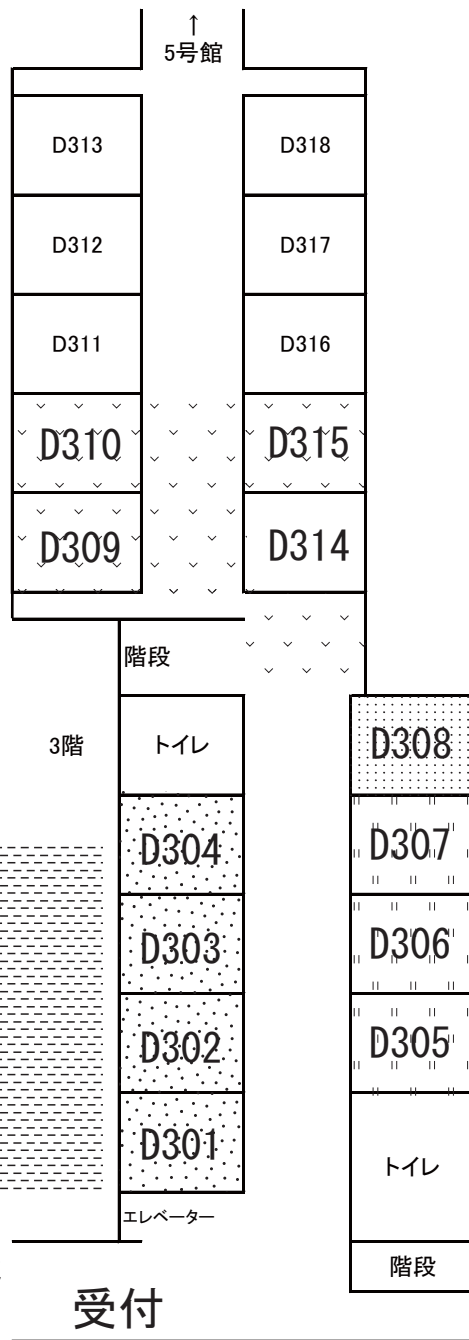

2日目会場 [第1学者：法文D棟]

- D306 中国語教育学会 会場 A
- D307 中国語教育学会 会場 B
- D305 中国語教育学会 会場 C
- D301 高校中国語分科会 A
- D302 高校中国語分科会 B
- D303 高校中国語分科会 C
- D304 高校中国語分科会 D
- D308 関西大学ポスターセッション 会場
- D314 休憩室
- D310/D309/D315/ ロビー 書店ブース

2日目会場 [第1学舎：法文第3会議室]
 高校中国語：目標をもった授業づくり及び閉会式

螺旋階段を登ると第三会議室があります。

至正門

D棟入口

受付